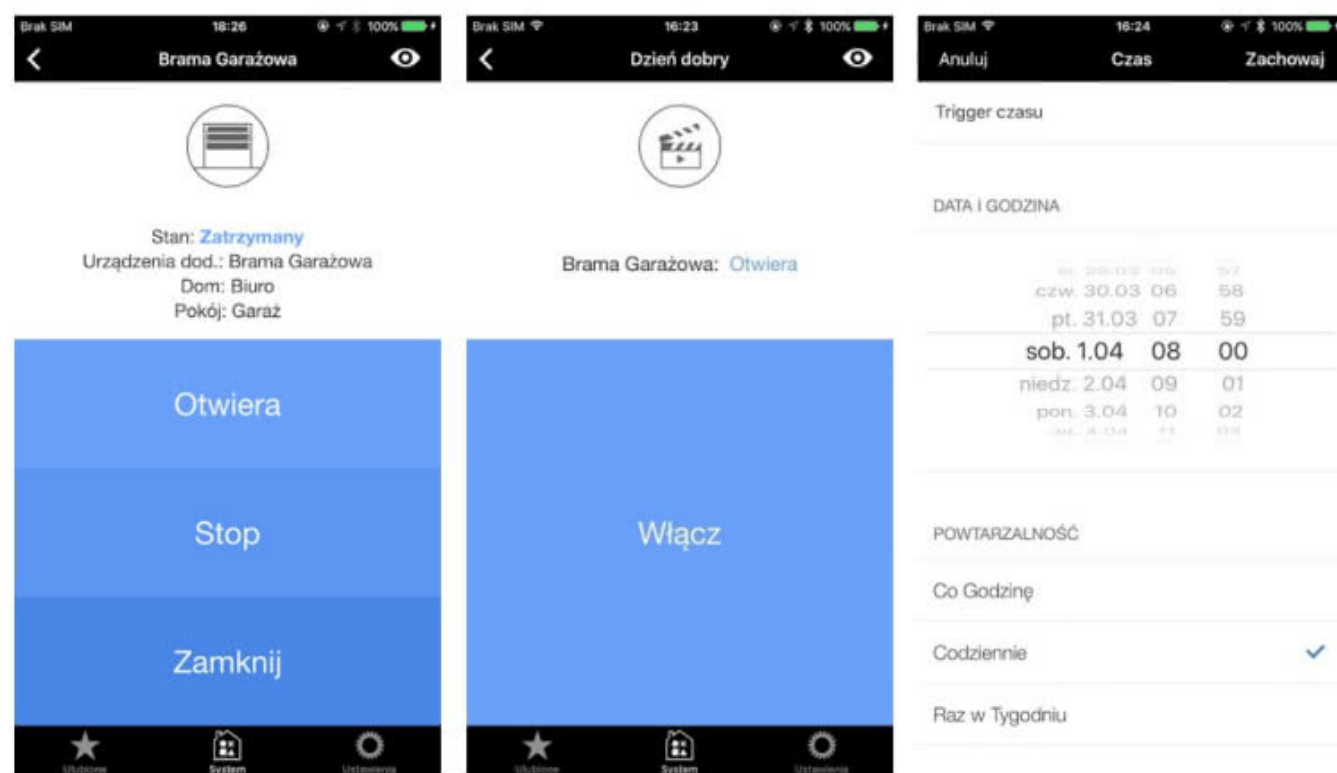

Elektryczne maty grzejne ECOFLOOR

Dzięki **aplikacji MyNice Welcome App**, Ekosystem Yubii, umożliwia szybkie i intuicyjne zarządzanie automatyką do rolet, markiz, żaluzji, bram wjazdowych i garażowych jak też sterowanie szlabanami i oświetleniem. Istnieje możliwość tworzenia indywidualnych scenariuszy np. za każdym razem, gdy otwierasz garaż, włączy się oświetlenie ogrodu, czy po tym jak wstaniesz, otworzą się wszystkie rolety oraz brama garażowa, by umożliwić psu wyjście do ogrodu - także zdalnie. Zarządzanie systemem możliwe jest również dzięki zastosowaniu dwukierunkowych pilotów Nice.